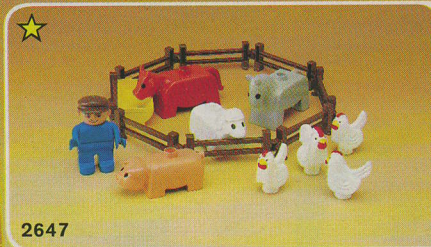

2647

2655

★ Nowość!/Újdonság!/Neu 1985!

Od 2 do 5 lat  
2-től 5 éves korig  
Ab 2 bis 5 Jahre

Farma DUPLO umożliwia dzieciom zrozumienie życia na wsi – jakie zwierzęta hoduje rolnik, na czym polega jego praca, jakimi to narzędziami on się posługuje, itd. A DUPLO farm a gyerekekkel megismerteti a vidéki életmódot. Bemutatja a gazdaságban élő állatokat, a gazda különféle tevékenységét, az igénybe vett szerszámokat, stb...