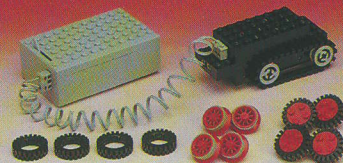

787

840

841

810