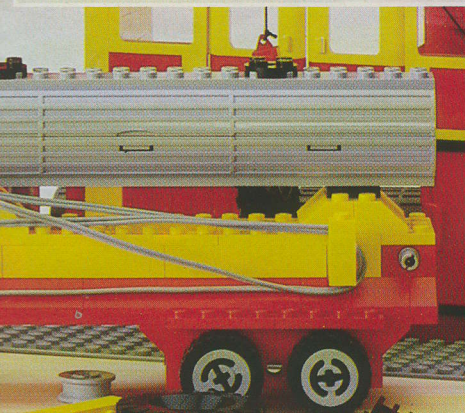

787

840

841

810

200

895

Zestawy uzupełniające

Kiegészítők

Ergänzungs-Kästen

Zestawy uzupełniające pozwalają na wykończenie modeli specjalnych lub na wzbogacenie posiadanej już kolekcji. „Książki Pomysłów” zawierają setki propozycji i nowych rozwiązań konstrukcyjnych.

A kiegészítő készletek segítenek a speciális modellek befejezésében vagy továbbfejlesztik a meglévő gyűjteményt. Az Ötletek Könyve száz megépítésre váró ötletet tartalmaz.

★ **Nowości/Újdonság! / Neu 1985!**

Diese Ergänzungs-Kästen vervollständigen ein gegebenes Modell und machen die vorhandene Sammlung noch wertvoller. Das Ideenbuch enthält zahlreiche Anregungen für neue Bauvorhaben.